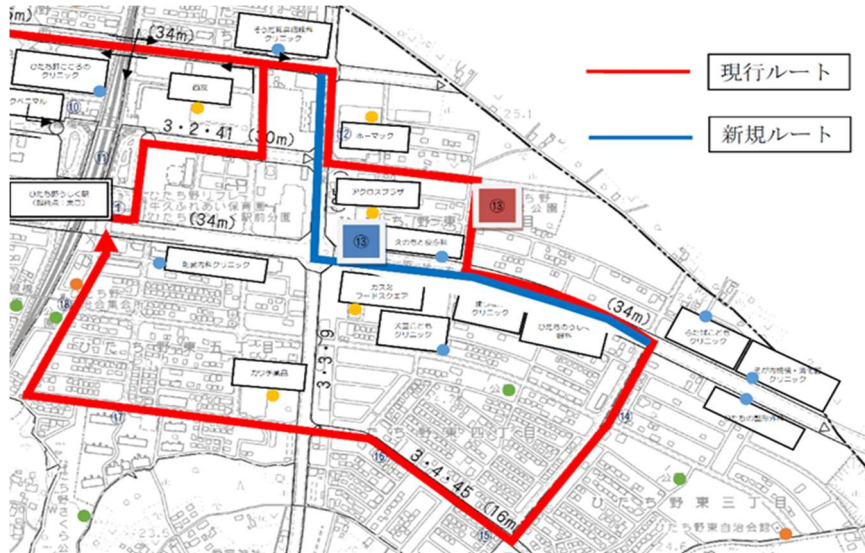

牛久市コミュニティバスかっぱ号10月1日(土)改正のお知らせ

〇ひたち野うしくルートにおけるルートの変更・ダイヤの変更

(1) 設置概要

ひたち野うしくルート上の、「おやま公園前」停留所を廃止し、「ひたち野東4丁目西」停留所を通過するようにルートを変更します。(運動公園ルートと停留所を共有します。)

(2) ルート図

(3) 変更後ダイヤ(全便のひたち野うしく駅東口の出発時刻を5分早めます。運行便数は変更ありません。)

バス停名	1便	2便	3便	4便	5便	6便	7便	8便	9便	10便	11便	12便	13便
ひたち野うしく駅東口	8:10	8:55	9:40	10:25	11:10	11:55	12:40	13:25	14:10	14:55	15:40	16:25	17:10
みずべ公園前	8:14	8:59	9:44	10:29	11:14	11:59	12:44	13:29	14:14	14:59	15:44	16:29	17:14
ひたち野西4丁目	8:15	9:00	9:45	10:30	11:15	12:00	12:45	13:30	14:15	15:00	15:45	16:30	17:15
ひたち野西1丁目西	8:16	9:01	9:46	10:31	11:16	12:01	12:46	13:31	14:16	15:01	15:46	16:31	17:16
ひたち野西1丁目東	8:17	9:02	9:47	10:32	11:17	12:02	12:47	13:32	14:17	15:02	15:47	16:32	17:17
ひたち野西2丁目	8:18	9:03	9:48	10:33	11:18	12:03	12:48	13:33	14:18	15:03	15:48	16:33	17:18
ひたち野うしく小学校前	8:19	9:04	9:49	10:34	11:19	12:04	12:49	13:34	14:19	15:04	15:49	16:34	17:19
ひたち野西3丁目北	8:20	9:05	9:50	10:35	11:20	12:05	12:50	13:35	14:20	15:05	15:50	16:35	17:20
電車の見える丘公園前	8:21	9:06	9:51	10:36	11:21	12:06	12:51	13:36	14:21	15:06	15:51	16:36	17:21
ひたち野西3丁目南	8:21	9:06	9:51	10:36	11:21	12:06	12:51	13:36	14:21	15:06	15:51	16:36	17:21
ひたち野うしく駅西口	8:25	9:10	9:55	10:40	11:25	12:10	12:55	13:40	14:25	15:10	15:55	16:40	17:25
ひたち野東2丁目	8:30	9:15	10:00	10:45	11:30	12:15	13:00	13:45	14:30	15:15	16:00	16:45	17:30
ひたち野東4丁目西	8:31	9:16	10:01	10:46	11:31	12:16	13:01	13:46	14:31	15:16	16:01	16:46	17:31
ひたち野東3丁目	8:33	9:18	10:03	10:48	11:33	12:18	13:03	13:48	14:33	15:18	16:03	16:48	17:33
クリニックビレッジ入口	8:34	9:19	10:04	10:49	11:34	12:19	13:04	13:49	14:34	15:19	16:04	16:49	17:34
ひたち野東4丁目南	8:35	9:20	10:05	10:50	11:35	12:20	13:05	13:50	14:35	15:20	16:05	16:50	17:35
びゅうパルク前	8:37	9:22	10:07	10:52	11:37	12:22	13:07	13:52	14:37	15:22	16:07	16:52	17:37
みんなの家公園前	8:37	9:22	10:07	10:52	11:37	12:22	13:07	13:52	14:37	15:22	16:07	16:52	17:37
ひたち野うしく駅東口	8:45	9:30	10:15	11:00	11:45	12:30	13:15	14:00	14:45	15:30	16:15	17:00	17:45

赤字: 新規停留所